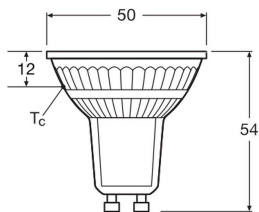

Specificaties Ledvance LED Reflector GU10 PAR16 3.7W 350lm 36d - 830 Warm Wit | Vervangt 35W

[Bekijk product](#)

Algemene informatie

Artikelnummer	256890
EAN	4099854458040
Merk	Ledvance
Fabrikantnaam	LED PAR16 P 3.7W 830 GU10
Aantal in omdoos	1
Lampdirect All-in garantie	4 jaar
Energielabel	E
Levensduur (uur)	15000

Technische Informatie

Techniek	LED
Type product	GU10 LED
Vervangt (Watt)	35
Netspanning (Volt)	220-240
Watt	3.7
Gradenbundel (graden)	36
Dimbaar	Niet Dimbaar
Lampvoet (fitting)	GU10
Kleurcode	830 Warm Wit
Lichtkleur (Kelvin)	3000 Warm Wit